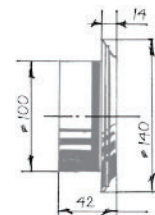

KIT BRAVO-BW

LÄMMÖNSIIRIN

OminaisuuDET

- Siirtää lämpöä lämmitetystä huoneesta toiseen.
- Asennus ulko- ja sisäseiniin.
- Varustettuna termostaatilla (käynnistyy automaattisesti 10 - 30 C asteen välillä).
- Teleskooppiputki seinäasennukseen.
- Jatkuva toimintainen.
- Kuulalaakeroitu moottori.
- Helppo huoltaa.
- 5 vuoden takuu.

Ilmavirta:
70 m³/h
19 l/s

Virta:
5.6 W
SFP:
0.29 W/l/s

Äänitaso:
26 dBA

KIT Bravo-BW 100/40-1

Yleistiedot [mm] ja asennus

KIT Bravo-BW 100/40-2

Tekniset tiedot

Malli	KIT Bravo-BW (Bravo Still 100)
Jännite [V/HZ]	220-240/50
Teho [W]	5.6
Ilmavirta [m³/h (l/s)]	70 (19)
SFP [W/l/s]	0.29
Äänitaso[dBA]	26