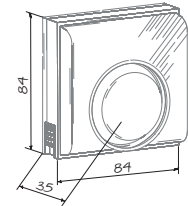

Termostaatti