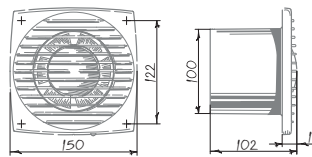

Yleistiedot [mm] ja asennus

Tuuletin Bravo Still 100

Säädettävä teleskooppiputki

KIT Bravo-BW 100/40-2

Tuuletin
Bravo Still 100

Säädettävä
teleskooppiputki 100

Neliöritilä
Decor 140x140/100S

Termostaatti
TS E10