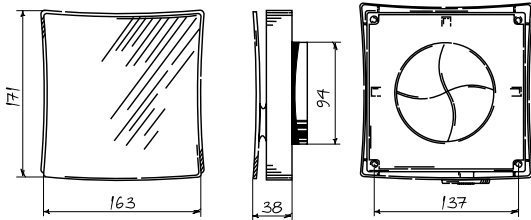

Harmaa

Yleistiedot ja asennusmitat

Sisäpuolinen seinäventiili

Säädettävä teleskooppiputki

Neliö ulkoritilä

Muovinen ulkokupu

Pyöreä ulkopuolinen ritilä

RST ulkokupu