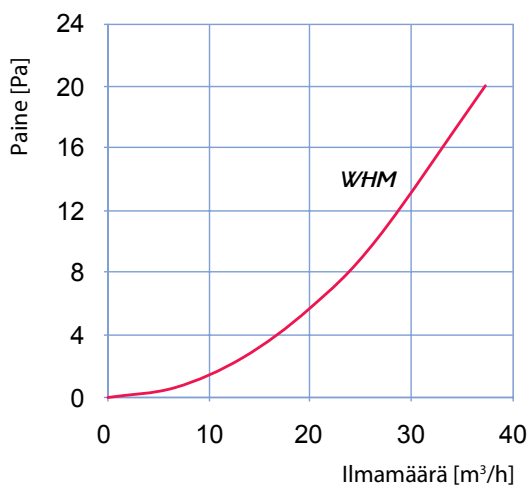

Tekniset tiedot