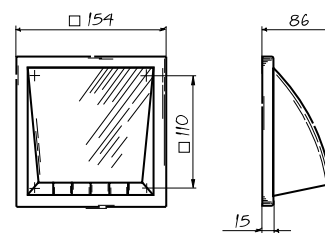

Harmaa

Yleistiedot ja asennusmitat

Sisäpuolinen seinäventiili

Säädettävä teleskooppiputki

Neliö ulkoritilä

Muovinen ulkokupu

Pyöreä ulkopuolinen ritilä

RST ulkokupu