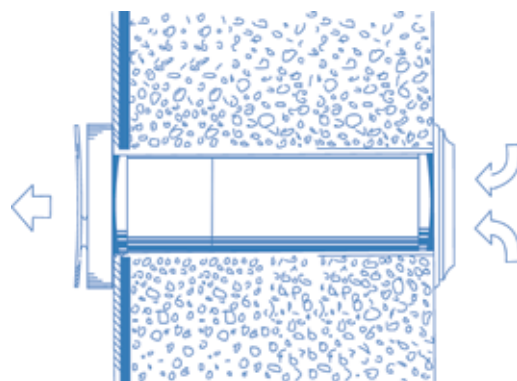

KORVAUSILMAVENTIILI

WHM

■ Käyttö

- Seinäventiili luonnolliseen ilmanvaihtoon

■ Käyttökohteet

- Omakotitalot
- Huoneistot, mökit
- Yleiset tilat

■ Ominaisuudet

- Ulkoseinä asennuksiin
- Varustettuna pölysuodattimella
- Saatavana hiilisuodattimella
- Manuaalinen säätö
- Helppo huoltaa
- Teleskooppiputki

■ Mallit:

WHM 100 DR – ritilällä

WHM 100 DQ – neliö ritilällä

WHM 100 DK – ulkokupu

WHM 100 DS – RST ulkokupu

■ Ulkoritilä ja värvaihtoehdot

Valkoinen

Ruskea

Harmaa

Yleistiedot ja asennusmitat

Sisäpuolinen seinäventiili

Säädettävä teleskooppiputki

Neliö ulkoritilä

Muovinen ulkokupu

Pyöreä ulkopuolinen ritilä

RST ulkokupu