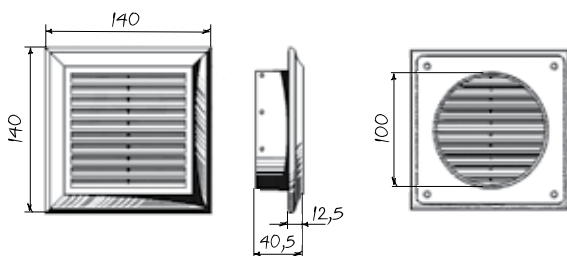

Harmaa

Yleistiedot ja asennusmitat

Sisäpuolinen seinäventiili

Säädettävä teleskooppiputki

Neliö ulkoritilä

Muovinen ulkokupu

Pyöreä ulkopuolinen ritilä

RST ulkokupu