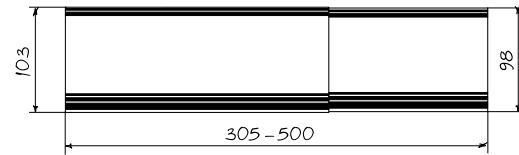

Harmaa

Yleistiedot ja asennusmitat

Sisäpuolinen seinäventiili

Säädettävä teleskooppiputki

Neliö ulkoritilä

Muovinen ulkokupu

Pyöreä ulkopuolinen ritilä

RST ulkokupu