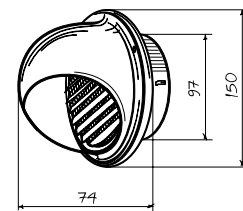

Harmaa

Yleistiedot ja asennusmitat

Sisäpuolinen seinäventiili

Säädettävä teleskooppiputki

Neliö ulkoritilä

Muovinen ulkokupu

Pyöreä ulkopuolinen ritilä

RST ulkokupu