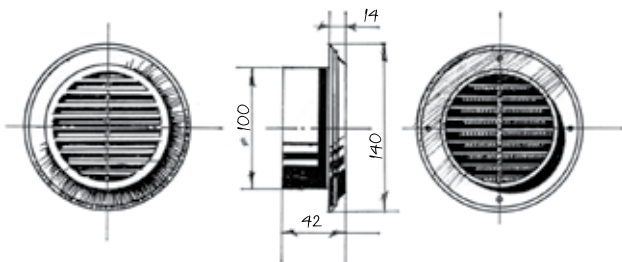

Harmaa

Yleistiedot ja asennusmitat

Sisäpuolinen seinäventiili

Säädettävä teleskooppiputki

Neliö ulkoritilä

Muovinen ulkokupu

Pyöreä ulkopuolinen ritilä

RST ulkokupu