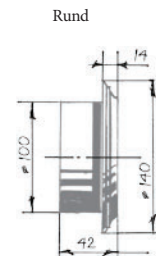

KIT Bravo-BW 100/40-2

Fläkt
Bravo Still 100

Justerbart
teleskoprör 100

Fyrkantig utekäpa
Decor 140x140/100S

Termostaatti
TS E10

Allmän info [mm] och installation

Teknisk data

Modell	KIT Bravo-BW (Bravo Still 100)
Spänning [V / HZ]	220-240/50
Effekt [W]	5.6
Luftström [m ³ /h (l/s)]	70 (19)
SFP [W/l/s]	0.29
Ljudnivå[dBA]	26