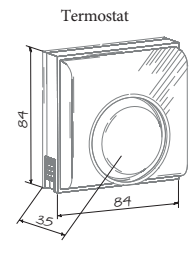

KIT Bravo-BW 100/40-2

Fläkt
Bravo Still 100

Justerbart
teleskoprör 100

Fyrkantig utekäpa
Decor 140x140/100S

Termostaatti
TS E10

Allmän info [mm] och installation

Teknisk data

Modell	KIT Bravo-BW (Bravo Still 100)
Spänning [V / HZ]	220-240/50
Effekt [W]	5.6
Luftström [m ³ /h (l/s)]	70 (19)
SFP [W/l/s]	0.29
Ljudnivå[dBA]	26