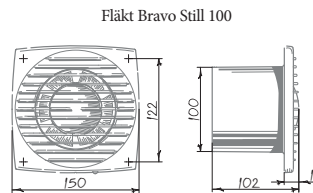

KIT Bravo-BW 100/40-2

Fläkt
Bravo Still 100

Justerbart
teleskoprör 100

Fyrkantig utekäpa
Decor 140x140/100S

Termostaatti
TS E10

Allmän info [mm] och installation

Teknisk data

Modell	KIT Bravo-BW (Bravo Still 100)
Spänning [V / HZ]	220-240/50
Effekt [W]	5.6
Luftström [m ³ /h (l/s)]	70 (19)
SFP [W/l/s]	0.29
Ljudnivå[dBA]	26