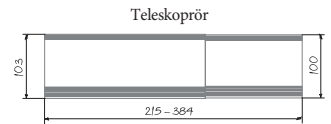

KIT Bravo-BW 100/40-2

Fläkt
Bravo Still 100

Justerbart
teleskoprör 100

Fyrkantig utekäpa
Decor 140x140/100S

Termostaatti
TS E10

Allmän info [mm] och installation

Teknisk data

Modell	KIT Bravo-BW (Bravo Still 100)
Spänning [V / HZ]	220-240/50
Effekt [W]	5.6
Luftström [m ³ /h (l/s)]	70 (19)
SFP [W/l/s]	0.29
Ljudnivå[dBA]	26