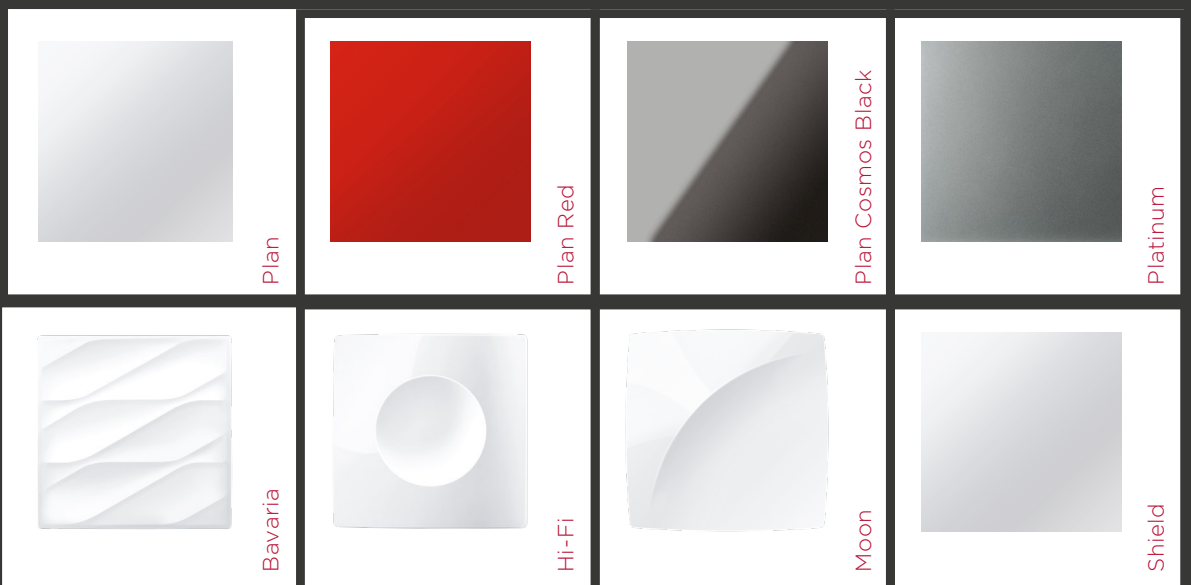

design kollzept
by Blauberg

LASI
PANEELIT

ABS MUOVI
PANEELIT

MAAHANTUONTI
DuoCenter

Paunankatu 5 A 4
24130 Salo