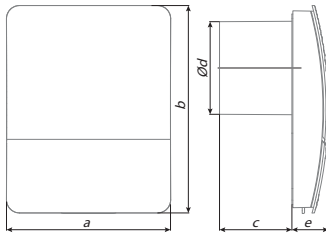

Mitat

Mitat [mm]	a	b	c	Ø d	e
Cabrio Base 100	175	221	77	99	39

Tekniset ominaisuudet

Malli	Cabrio Base 100	Cabrio Base 100 (220-240V/60Hz)
Jännite [V]		220-240
Taajuus [Hz]	50	60
Teho [W]		9
Virta [A]		0.059
RPM [min ⁻¹]		2160
Ilmarvirta [m ³ /h (l/s)]		97 (27)
SFP[W/l/s]		0.33
Äänitaso [dBA]		25
Paino [kg]		0.55