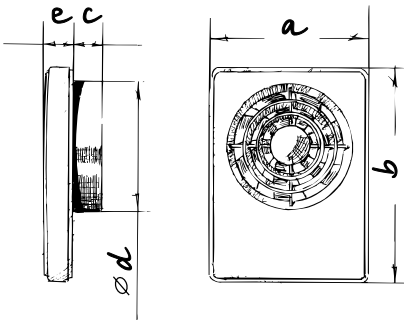

AJASTIN

- Tuuletin on varustettu kolmella eri ajastinasetuksella, jotka sopivat tavallisimpiin kohteisiin.

KOSTEUDEN TUNNISTIN – säädettävä käyntiaika kosteuden tasauksen jälkeen , 30, 45 tai 60min.

VIIVE TOIMINTO – liiketunnistimen aktivointi tai katkaisimen käyttö pyörittää tuuletinta 5, 15 tai 30 minuuttia, tämän jälkeen tuuletin palaa alkuperäiseen tilaan.

AKTIVOINTI VIIVEELLÄ – mikäli käyt kylpyhuoneessa usein ja lyhen ajan, säädä "aktivointi viiveellä" toiminta välttääksesi turhia tuulettimen käyntiaikoja. Tuuletin lisää kierroksia 0, 2 tai 5 minuttin jälkeen, kuin kosteustaso nousee tai liiketunnistin tunnistaa liikettä.

24 TUNTIA

- Tuuletin pyörii pienillä kierroksilla varmistaakseen vähimmäis ilmanvaihdon huoneessa. Kosteuden muuttuessa, tuuletin käy **MAKSIMAALISESSA** (oletus) tai **HILJAISESSA** tilassa. Tuuletin siirtyy **HILJAISEEN** tilaan katkaisimen tai liiketunnistimen käskystä.

TUULETUS INTERVALLEISSA

- Integroitu automaattinen tilan tuuletus. Tuuletin käynnistyy 2 tunniksi, joka 15 tunti 83/72 m³/h (Ø125 / Ø100).

PEHMEÄ NOPEUSSÄÄTÖ

- Tuulettimessa on integroitu 10 nopeuden pehmeä nopeussäätö:
  - HILJANEN tila 40/33 - 83/72 m³/h (Ø125/100);
  - MAKSIMAALINEN tila 83/72 - 133/106 m³/h (Ø125/100).

LIIKETUNNISTIN(SMART IR)

- Automaattinen käynnistys HILJAISEEN tilaan kun liiketunnistin on aktivoitu.

■ MITAT

Malli	Mitat [mm]				
	a	b	c	d	e
SMART SMART IR/Wi-Fi	155.5	209	28	99/124	28

■ Tekniset tiedot

Yhdysosa mm	Tila	Maksimi ilmavirtaus [m³/h]	Äänitaso [dB(A) 3m]	Ilmavirtaus, tehdas asetus [m³/h]	Säätöväli [m³/h]
100	24 tuntia	33	17	33	-
	Hiljanen	72	22	72	33...72
	Maksimaalinen	106	31	82	72...106
125	24 tuntia	40	17	40	-
	Hiljainen	83	21	83	40...83
	Maksimaalinen	133	32	97	83...133