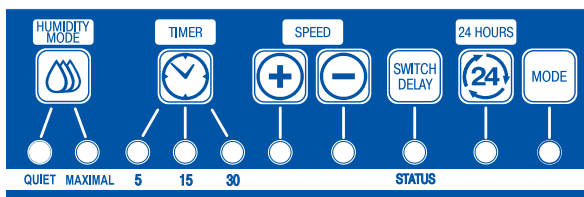

- Moinitoiminen ohjauspaneeli LED:illä.

Smart