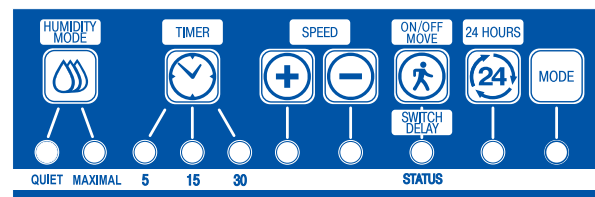

Smart
Smart IR
Smart WiFi

Käyttö

- Älykkäät tuulettimet upealla muotoilulla, kylpyhuoneisiin, suihkuihin ja keittiöihin.

Ominaisuudet

- Älykäs elektroniikka monilla ominaisuuksilla
- Tehokas jopa 133 m³/h
- Erikoissuunniteltu moottori ja aerodynaamisesti suunniteltu siipipyörä varmistaa hiljaisen käynnin.
- Koreakeatehoinen DC-moottori pienellä energiakulutuksella (maks. 3,8W).
- Tuuletin sammuu automaattisesti, mikäli moottori jumiutuu.
- Sisäänrakennettu sivukatkaisin helpottaa virran katkaisemisen.
- Erikoisohut runko, vain 28mm.
- Vaaka- ja pystyasennus mahdollinen.
- Asetukset ja säädöt kaukosäätimen avulla.
- Wi-Fi mallin ohjaus BlaubergHome -sovelluksella
- Mukana olevilla sovittimilla tuuletin voidaan asentaa Ø100 tai 125 mm putkiin.

- Helposti ilman työkaluja irrotettava moottori- ja siipipyörärunko mahdollistaa helpon huollon.

- Moinitoiminen ohjauspaneeli LED:illä.

Smart IR